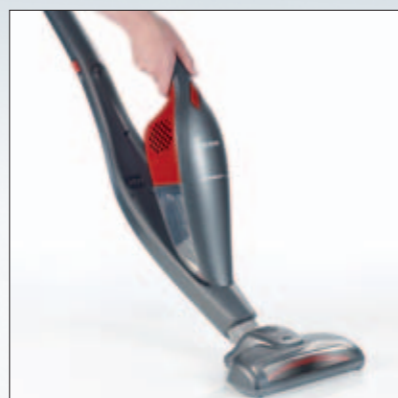

SCOPE ELETTRICHE RICARICABILI E SCOPE ELETTRICHE A SPAZZOLE ROTANTI

Le scope elettriche ricaricabili sono sempre a portata di mano ed estremamente mobili grazie agli snodi girevoli.

Dotati di moderna tecnologia a batteria e spazzole motorizzate ad alta velocità, gli apparecchi sono efficienti e potenti abbastanza da pulire un piccolo appartamento o una stanza in modo rapido e affidabile.

> Pulizia senza cavo