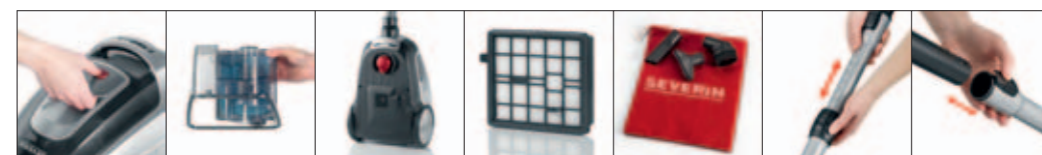

HIGH SPEED CYCLONE TECHNOLOGY

La High Speed Cyclone Technology mette in rotazione l'aria aspirata in maniera tanto intensa da separare lo sporco per effetto della forza centrifuga. L'High Speed Cyclone consente di ottenere una potenza di aspirazione molto elevata. A differenza di altri sistemi, la camera della polvere non contiene filtri, per cui il recipiente può essere svuotato e pulito in modo facile e comodo.

> Pulizia e svuotamento premendo un pulsante

CY 7085

Modello	Aspirapolvere senza sacchetto »S'POWER extremXL«
Referenza / EAN	CY 7085 / 4008146016455
Colore/Materiale	argento polare - rosso granata
Imballo	Scatola colorata, imballo 1 pz.
Watt	ca. 950 W
Capacità	ca. 2,5 l.

Descrizione

Etichetta energetica: B

Caratteristiche comfort:

- aspirapolvere senza sacchetto con High Speed Cyclone Technology
- particolarmente potente e indicato per grandi superfici, con filtro igienico di durata elevata
- **nessun costo accessorio per il filtro**
- spazzola per pavimento Premium Eco commutabile con rotelle
- ulteriore spazzola XL per parquet
- set di 3 accessori: bocchette per imbottiture/mobili/giunti in pratico sacchetto di stoffa
- impugnatura Ergo Soft XL con elemento a scatto di bloccaggio
- **piacevolmente silenzioso: 76 dB(A)**
- tubo telescopico XL easytouch® lungo 90 cm, tubo flessibile di aspirazione XL Premium da 180 cm
- facile pulizia grazie al semplice svuotamento del recipiente
- guida a 3 punti con ruote gommate
- pratica maniglia di trasporto
- parcheggio del tubo sull'aspirapolvere sia in orizzontale che in verticale

Dati tecnici di riferimento:

- lunghezza del cavo circa 6 m
- grande raggio d'azione di 9 m
- indicatore di pulizia Sensorclean LED
- 4 livelli di filtrazione
- filtro Hepa 13

Dati logistici: