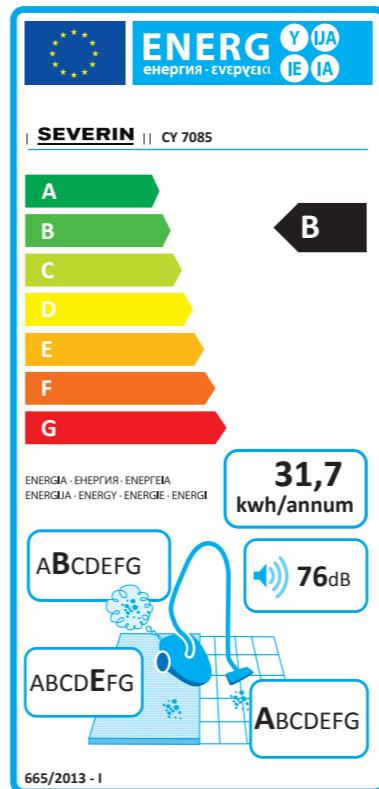

HIGH SPEED CYCLONE TECHNOLOGY

La High Speed Cyclone Technology mette in rotazione l'aria aspirata in maniera tanto intensa da separare lo sporco per effetto della forza centrifuga. L'High Speed Cyclone consente di ottenere una potenza di aspirazione molto elevata. A differenza di altri sistemi, la camera della polvere non contiene filtri, per cui il recipiente può essere svuotato e pulito in modo facile e comodo.

> Pulizia e svuotamento premendo un pulsante

CY 7085

Modello	Aspirapolvere senza sacchetto »S'POWER extremXL«
Referenza / EAN	CY 7085 / 4008146016455
Colore/Materiale	argento polare - rosso granata
Imballo	Scatola colorata, imballo 1 pz.
Watt	ca. 950 W
Capacità	ca. 2,5 l.

Descrizione

Etichetta energetica: B

Caratteristiche comfort:

- aspirapolvere senza sacchetto con High Speed Cyclone Technology
- particolarmente potente e indicato per grandi superfici, con filtro igienico di durata elevata
- **nessun costo accessorio per il filtro**
- spazzola per pavimento Premium Eco commutabile con rotelle
- ulteriore spazzola XL per parquet
- set di 3 accessori: bocchette per imbottiture/mobili/giunti in pratico sacchetto di stoffa
- impugnatura Ergo Soft XL con elemento a scatto di bloccaggio
- **piacevolmente silenzioso: 76 dB(A)**
- tubo telescopico XL easytouch® lungo 90 cm, tubo flessibile di aspirazione XL Premium da 180 cm
- facile pulizia grazie al semplice svuotamento del recipiente
- guida a 3 punti con ruote gommate
- pratica maniglia di trasporto
- parcheggio del tubo sull'aspirapolvere sia in orizzontale che in verticale

Dati tecnici di riferimento:

- lunghezza del cavo circa 6 m
- grande raggio d'azione di 9 m
- indicatore di pulizia Sensorclean LED
- 4 livelli di filtrazione
- filtro Hepa 13

Dati logistici:

- peso circa 5,9 kg,
- peso lordo (imballaggio incluso) circa 9 kg
- dimensioni imballaggio: 53 x 34,5 x 30 cm

Accessori ordinabili:

- cod. art. TB 7215 minispazzola turbo
- cod. art. TB 7216 spazzola turbo
- N. mat. 4851048 filtro Hepa e motore
- N. mat. 2288048 bocchetta per giunti lunga flessibile