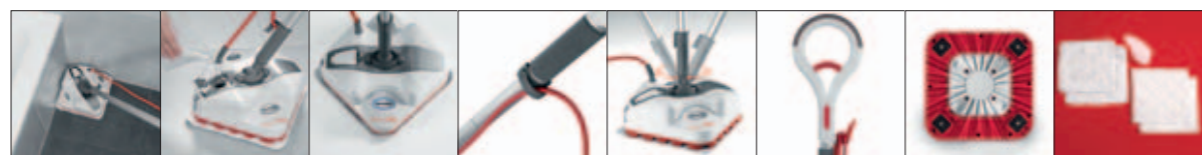

Descrizione	Caratteristiche comfort:	Dati tecnici di riferimento:
	- pronto dopo soli 30 secondi - serbatoio dell'acqua rifornibile durante il funzionamento senza tempi di attesa - vapore secco ad alta temperatura, pulisce le superfici dure delicate in modo appena umido - il sensore di movimento arresta automaticamente l'emissione di vapore durante le pause - senza batteri fino al 99,9% - ergonomica impugnatura in materiale morbido - ulteriore imbottitura sul manico - si afferra con entrambe le mani per la pulizia di aree molto sporche esercitando più pressione - ottima manovrabilità grazie allo snodo a 360°, mobile in tutte le direzioni - testa di pulizia quadrata – ideale per pulire in angoli e bordi - pratica clip del cavo, tiene il cavo in posizione e fuori dall'area di lavoro - panni di pulizia con pratico fissaggio a velcro, lavabili in lavatrice - in dotazione: 2 panni di pulizia in microfibra, 2 panni pulizia, 1 imbuto	- lunghezza del cavo circa 8 m - grande raggio d'azione di 8 m - capacità del serbatoio dell'acqua: 200 ml - autonomia circa 10 minuti – rifornibile senza tempi di attesa
	Dati logistici:	
	- peso circa 2,5 kg, - peso lordo (imballaggio incluso) circa 3,5 kg - dimensioni imballaggio: 25,5 x 16 x 65 cm	
	Accessori ordinabili:	
	N. mat. 7779048: 2 panni di pulizia in microfibra + 2 Shaggy Pads