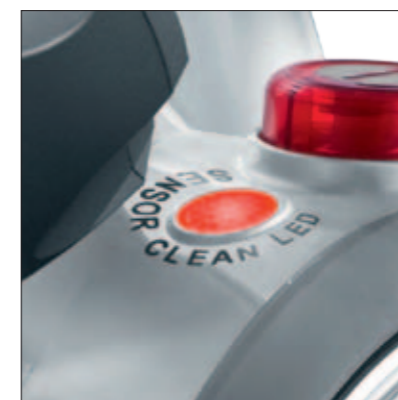

## SENSOR CLEAN LED

Molti dei nostri aspirapolvere sono dotati di **indicatori di pulizia**. In questo modo si vede quando occorre svuotare il recipiente e anche quando occorre sostituire i filtri.

> **Pulizia tempestiva**