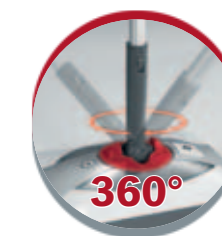

360°

SQ 7200

Modello	Scopa elettrica a doppia spazzola rotante 360° »Lithium Sweeper«
Referenza / EAN	SQ 7200 / 4008146017025
Colore/Materiale	bianco neve - rosso granata - argento
Imballo	Scatola colorata, imballo 4 pz.
Watt	Autonomia: ca. 60 min
Capacità	capacità del recipiente della polvere: ca. 400 ml
Descrizione	Caratteristiche comfort: • pulisce superfici dure e moquette • leggera, veloce e flessibile • arriva ovunque senza problemi grazie allo snodo girevole di 360° • efficiente raccolta della polvere tramite spazzole controrotanti • breve tempo di ricarica di circa 3 ½ ore • impugnatura ergonomica • posizione di parcheggio eretta con bloccaggio • facile svuotamento e bloccaggio del recipiente tramite chiusura magnetica Dati tecnici di riferimento: • batteria agli ioni di litio per una lunga autonomia: fino a 60 min • batteria agli ioni di litio da 3,7 V / 2.200 mAh • larghezza di pulizia 210 mm • spazzole ad alta velocità: circa 1500 giri al minuto • spia luminosa di controllo della carica • interruttore On/Off Dati logistici: • peso circa 1,5 kg, • peso lordo (imballaggio incluso) circa 2 kg • dimensioni imballaggio: 34 x 25 x 18,5 cm