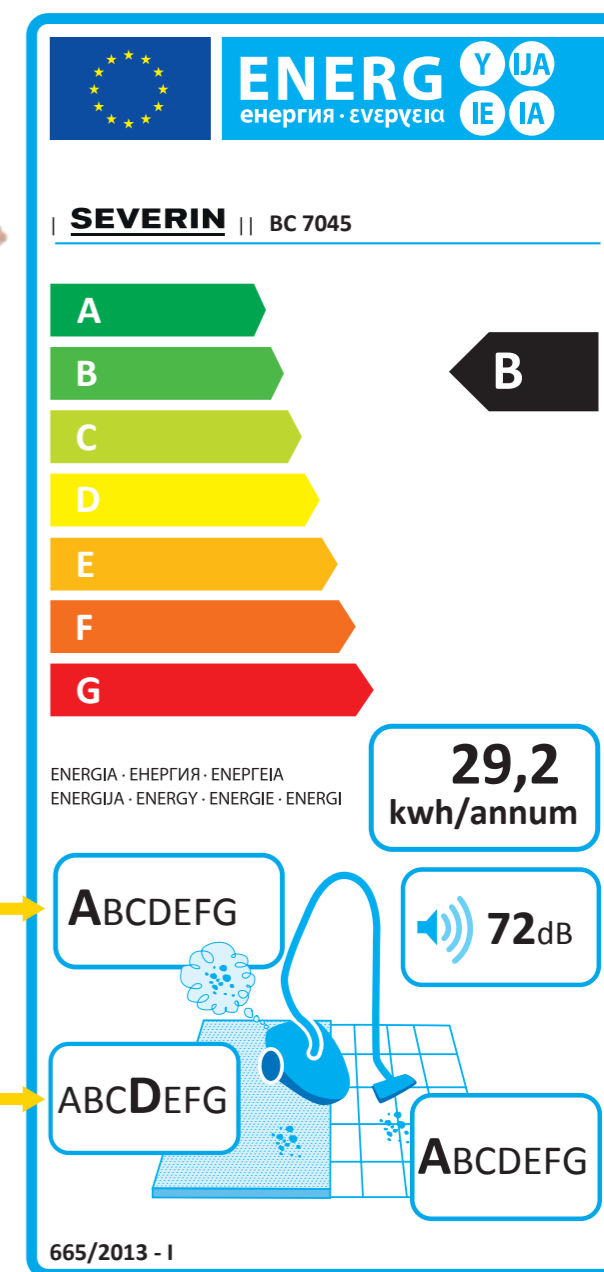

EFFICIENZA ENERGETICA

La EU introduce dal **1° settembre 2014 un'etichetta di efficienza energetica degli aspirapolvere**. Rende trasparenti importanti caratteristiche energetiche degli apparecchi e offre un utile orientamento nell'acquisto di un aspirapolvere.

I valori leggibili a colpo d'occhio sull'etichetta e relativi alla classe di efficienza energetica, alla classe di pulizia su moquette e pavimenti in materiali duri, alla rumorosità e alla classe di emissione di polvere facilitano la scelta dell'apparecchio più idoneo.

Nella progettazione dei nostri apparecchi lavoriamo essenzialmente in due fasi:

al primo posto poniamo la praticità. Per questo dedichiamo la massima attenzione a soddisfare le esigenze di buona raccolta della polvere, aria di scarico pulita e bassa rumorosità.

Nel secondo passo ottimizziamo il consumo di energia senza tuttavia arrivare a compromessi in relazione alla funzione.

> Pulizia con apparecchi efficienti